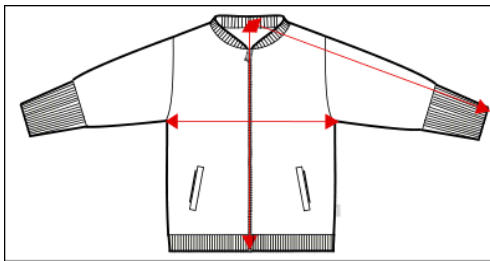

Cardigan			
Maat	lengte	breedte	mouw
98/104	36	30,5	46,5
110	37,5	32	49,5
116	39	33	52
122	40,5	34	54,5
128	41,5	35	57
134	43	36	60
140	44,5	37,5	63
152	46	39	66
158	48	40,5	69

Cardigan knit			
Maat	lengte	breedte	mouw
98/104	34	28,5	46,5
110	35,5	29,5	49,5
116	37	30,5	52
122	39	31,5	54,5
128	41	32,5	57
134	43	33,5	60
140	45	34	63
152	47	35,5	66
158	50	37	69