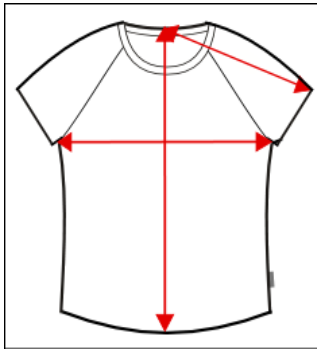

Ook kunnen prints beschadigen als de droger wordt gebruikt.

Pasvorm:

Little Miss Juliette heeft een aangesloten pasvorm.

T-shirt long sleeve			
Maat	lengte	breedte	mouw
98/104	39	27,5	46,5
110	40,5	28,5	49,5
116	42	29,5	52
122	44	30,5	54,5
128	46	31,5	57
134	48	32,5	60
140	50	33,5	63
146	52	34,5	66
152	55	35,5	69

T-shirt short sleeve			
Maat	lengte	breedte	mouw
98/104	38	28,5	8,5
110	39,5	29,5	9
116	41	30,5	9,5
122	43	31,5	10
128	45	32,5	10
134	47	33,5	10,5
140	49	34,5	10,5
146	51	35,5	11
152	54	36,5	11

T-shirt short sleeve			
Maat	lengte	breedte	mouw
98/104	39	27,5	8,5
110	40,5	28,5	9
116	42	29,5	9,5
122	44	30,5	10
128	46	31,5	10
134	48	32,5	10,5
140	50	33,5	10,5
146	52	34,5	11
152	55	35,5	11

Tanktop		
Maat	lengte	breedte
98/104	37	23
110	38,5	24,5
116	40	26
122	41,5	27
128	43,5	28
134	45,5	29
140	47,5	30
152	49,5	31
158	52,5	32

T-shirt short sleeve			
Maat	lengte	breedte	mouw
98/104	39	27,5	19
110	40,5	28,5	19,5
116	42	29,5	20
122	44	30,5	20,5
128	46	31,5	21
134	48	32,5	21,5
140	50	33,5	22
146	52	34,5	23
152	55	35,5	24