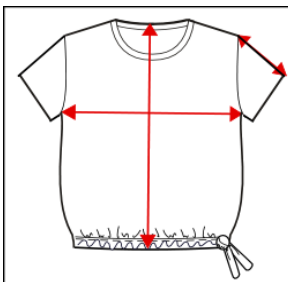

Ook kunnen prints beschadigen als de droger wordt gebruikt.

Pasvorm:

Little Miss Juliette heeft een aangesloten pasvorm.

T-shirt long sleeve			
Maat	lengte	breedte	mouw
98/104	39	27,5	46,5
110	40,5	28,5	49,5
116	42	29,5	52
122	44	30,5	54,5
128	46	31,5	57
134	48	32,5	60
140	50	33,5	63
146	52	34,5	66
152	55	35,5	69

T-shirt short sleeve			
Maat	lengte	breedte	mouw
98/104	38	28,5	8,5
110	39,5	29,5	9
116	41	30,5	9,5
122	43	31,5	10
128	45	32,5	10
134	47	33,5	10,5
140	49	34,5	10,5
146	51	35,5	11
152	54	36,5	11

T-shirt short sleeve			
Maat	lengte	breedte	mouw
98/104	39	27,5	8,5
110	40,5	28,5	9
116	42	29,5	9,5
122	44	30,5	10
128	46	31,5	10
134	48	32,5	10,5
140	50	33,5	10,5
146	52	34,5	11
152	55	35,5	11