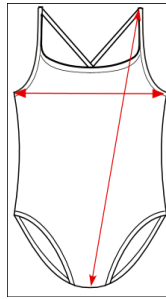

Short		
Maat	lengte	breedte
98/104	17	57,5
110	18	58,5
116	19	59,5
122	20	60,5
128	21	62
134	22	64
140	23	66
152	24	69
158	25	72

Sweat short		
Maat	lengte	breedte
98/104	17	51
110	18	52,5
116	19	53,5
122	20	54,5
128	21	55,5
134	22	57
140	23	59
152	24	61
158	25	63

Sweat short		
Maat	lengte	breedte
98/104	18	51
110	19	52,5
116	20	53,5
122	21	54,5
128	22	55,5
134	23	57
140	24	59
152	25	61
158	26	63

Jumpsuit		
Maat	lengte	breedte
98/104	53	28,5
110	55,5	29,5
116	58,5	30,5
122	61	31,5
128	64	32,5
134	67	33,5
140	70	34,5
152	73	35,5
158	75,5	36,5

Maxi dress		
Maat	lengte	breedte
98/104	74,5	24
110	84	25,5
116	89,5	27
122	95	28
128	103	29
134	107,5	30
140	112	31
152	117	32
158	123	33

Long skirt		
Maat	lengte	breedte
98/104	38	51
110	44	52,5
116	48	53,5
122	52	54,5
128	56	55,5
134	60	57
140	62	59
152	66	61
158	70	63