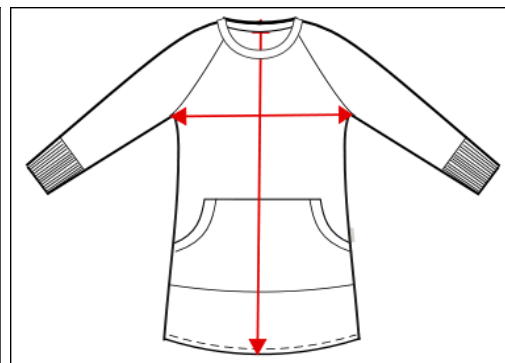

Sweater			
Maat	lengte	breedte	mouw
98/104	36	29,5	
110	37,5	30,5	49,5
116	39	31,5	52
122	41	32,5	54,5
128	43	33,5	57
134	45	34,5	60
140	47	35,5	63
152	49	36,5	66
158	52	37,5	69

Cardigan			
Maat	lengte	breedte	mouw
98/104	36	30,5	46,5
110	37,5	32	49,5
116	39	33	52
122	40,5	34	54,5
128	41,5	35	57
134	43	36	60
140	44,5	37,5	63
152	46	39	66
158	48	40,5	69

Cardigan knit			
Maat	lengte	breedte	mouw
98/104	34	28,5	46,5
110	35,5	29,5	49,5
116	37	30,5	52
122	39	31,5	54,5
128	41	32,5	57
134	43	33,5	60
140	45	34	63
152	47	35,5	66
158	50	37	69

Jacket			
Maat	lengte	breedte	mouw
98/104	38,5	33	46,5
110	40,5	35	49,5
116	42	36	52
122	43,5	37	54,5
128	45	38	57
134	46,5	39,5	60
140	48,5	41	63
152	50,5	43	66
158	52,5	44,5	69

Jacket			
Maat	lengte	breedte	mouw
98/104	33,5	29	46,5
110	35	30	49,5
116	36,5	31	52
122	38	32	54,5
128	39,5	33	57
134	41	34	60
140	43	35	63
152	45	36	66
158	47	37	69

Woven dress			
Maat	lengte	breedte	mouw
98/104	54	30,5	46,5
110	58	31,5	49,5
116	60,5	32,5	52
122	63	33,5	54,5
128	65	34,5	57
134	67	35,5	60
140	69,5	36,5	63
152	72	37,5	66
158	75	38,5	69