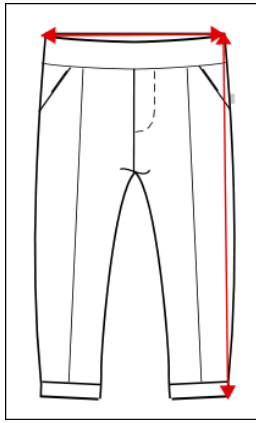

Jersey dress			
Maat	lengte	breedte	
98/104	55	27,5	
110	58	28,5	
116	60,5	29,5	
122	63	30,5	
128	65	31,5	
134	67	32,5	
140	69,5	33,5	
152	72	34,5	
158	75	35,5	

Suedine dress			
Maat	lengte	breedte	
98/104	55	26,5	
110	58	27,5	
116	60,5	28,5	
122	63	29,5	
128	65	30,5	
134	67	31,5	
140	69,5	32,5	
152	72	33,5	
158	75	34,5	

Summer dress			
Maat	lengte	breedte	
98/104	53	24	
110	57	25,5	
116	59,5	27	
122	62	28	
128	64	29	
134	66	30	
140	68,5	31	
152	71	32	
158	74	33	

Skirt		
Maat	lengte	breedte
98/104	28	51
110	29,5	52,5
116	31	53,5
122	32,5	54,5
128	34	55,5
134	35,5	57
140	37	59
152	38,5	61
158	40	63

Skirt		
Maat	lengte	breedte
98/104	25,5	51,5
110	27	53
116	28,5	54
122	30	55
128	31,5	56
134	33	57,5
140	34,5	59,5
152	36	61,5
158	37,5	63,5

Legging		
Maat	lengte	breedte
98/104	50	46
110	53	47,5
116	55	48,5
122	57	49,5
128	59	50,4
134	61	51,5
140	63	53
152	66	54,5
158	69	56

Tregging		
Maat	lengte	breedte
98/104	55	47,5
110	58,5	49
116	62	50
122	65,5	51
128	69	52
134	73	53
140	77	54,5
152	81	56
158	84	57,5

Sweat pants		
Maat	lengte	breedte
98/104	57	51
110	59,5	52,5
116	61,5	53,5
122	63,5	54,5
128	65,5	55,5
134	67,5	57
140	69,5	59
152	72	61
158	74,5	63