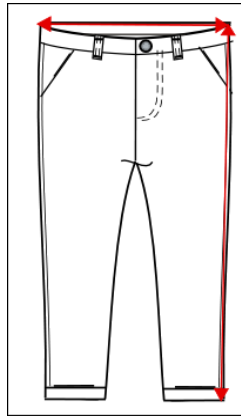

Summer dress			
Maat	lengte	breedte	
98/104	53	24	
110	57	25,5	
116	59,5	27	
122	62	28	
128	64	29	
134	66	30	
140	68,5	31	
152	71	32	
158	74	33	

Skirt		
Maat	lengte	breedte
98/104	28	51
110	29,5	52,5
116	31	53,5
122	32,5	54,5
128	34	55,5
134	35,5	57
140	37	59
152	38,5	61
158	40	63

Skirt		
Maat	lengte	breedte
98/104	25,5	51,5
110	27	53
116	28,5	54
122	30	55
128	31,5	56
134	33	57,5
140	34,5	59,5
152	36	61,5
158	37,5	63,5

Legging		
Maat	lengte	breedte
98/104	50	46
110	53	47,5
116	55	48,5
122	57	49,5
128	59	50,4
134	61	51,5
140	63	53
152	66	54,5
158	69	56

Tregging		
Maat	lengte	breedte
98/104	55	47,5
110	58,5	49
116	62	50
122	65,5	51
128	69	52
134	73	53
140	77	54,5
152	81	56
158	84	57,5

Sweat pants		
Maat	lengte	breedte
98/104	57	51
110	59,5	52,5
116	61,5	53,5
122	63,5	54,5
128	65,5	55,5
134	67,5	57
140	69,5	59
152	72	61
158	74,5	63