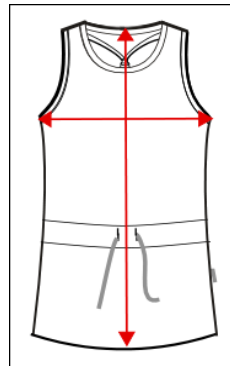

Jacket			
Maat	lengte	breedte	mouw
98/104	33,5	29	46,5
110	35	30	49,5
116	36,5	31	52
122	38	32	54,5
128	39,5	33	57
134	41	34	60
140	43	35	63
152	45	36	66
158	47	37	69

Woven dress			
Maat	lengte	breedte	mouw
98/104	54	30,5	46,5
110	58	31,5	49,5
116	60,5	32,5	52
122	63	33,5	54,5
128	65	34,5	57
134	67	35,5	60
140	69,5	36,5	63
152	72	37,5	66
158	75	38,5	69

Sweat dress			
Maat	lengte	breedte	mouw
98/104	58	28,5	46,5
110	60,5	29,5	49,5
116	63	30,5	52
122	65	31,5	54,5
128	67	32,5	57
134	69,5	33,5	60
140	72	34,5	63
152	75	35,5	66
158	78	36,5	69

Jersey dress			
Maat	lengte	breedte	
98/104	57	27,5	
110	59,5	28,5	
116	62	29,5	
122	64	30,5	
128	66	31,5	
134	68,5	32,5	
140	71	33,5	
152	74	34,5	
158	77	35,5	

Jersey dress			
Maat	lengte	breedte	
98/104	55	27,5	
110	58	28,5	
116	60,5	29,5	
122	63	30,5	
128	65	31,5	
134	67	32,5	
140	69,5	33,5	
152	72	34,5	
158	75	35,5	

Suedine dress			
Maat	lengte	breedte	
98/104	55	26,5	
110	58	27,5	
116	60,5	28,5	
122	63	29,5	
128	65	30,5	
134	67	31,5	
140	69,5	32,5	
152	72	33,5	
158	75	34,5	

Summer dress			
Maat	lengte	breedte	
98/104	53	24	
110	57	25,5	
116	59,5	27	
122	62	28	
128	64	29	
134	66	30	
140	68,5	31	
152	71	32	
158	74	33	

Skirt		
Maat	lengte	breedte
98/104	28	51
110	29,5	52,5
116	31	53,5
122	32,5	54,5
128	34	55,5
134	35,5	57
140	37	59
152	38,5	61
158	40	63