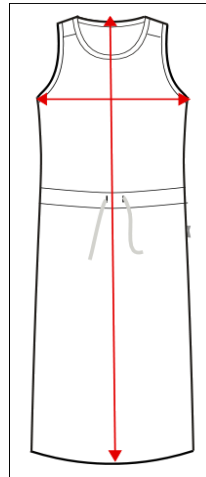

Tregging		
Maat	lengte	breedte
98/104	55	47,5
110	58,5	49
116	62	50
122	65,5	51
128	69	52
134	73	53
140	77	54,5
152	81	56
158	84	57,5

Sweat pants		
Maat	lengte	breedte
98/104	57	51
110	59,5	52,5
116	61,5	53,5
122	63,5	54,5
128	65,5	55,5
134	67,5	57
140	69,5	59
152	72	61
158	74,5	63

Tregging		
Maat	lengte	breedte
98/104	56	57,5
110	60	58,5
116	64	59,5
122	68	60,5
128	72	62
134	76	64
140	80	66
152	84	68
158	88	70

Short		
Maat	lengte	breedte
98/104	17	51
110	18	52,5
116	19	53,5
122	20	54,5
128	21	55,5
134	22	57
140	23	59
152	24	61
158	25	63

Short		
Maat	lengte	breedte
98/104	17	57,5
110	18	58,5
116	19	59,5
122	20	60,5
128	21	62
134	22	64
140	23	66
152	24	69
158	25	72

Sweat short		
Maat	lengte	breedte
98/104	17	51
110	18	52,5
116	19	53,5
122	20	54,5
128	21	55,5
134	22	57
140	23	59
152	24	61
158	25	63

Sweat short		
Maat	lengte	breedte
98/104	18	51
110	19	52,5
116	20	53,5
122	21	54,5
128	22	55,5
134	23	57
140	24	59
152	25	61
158	26	63

Jumpsuit		
Maat	lengte	breedte
98/104	53	28,5
110	55,5	29,5
116	58,5	30,5
122	61	31,5
128	64	32,5
134	67	33,5
140	70	34,5
152	73	35,5
158	75,5	36,5