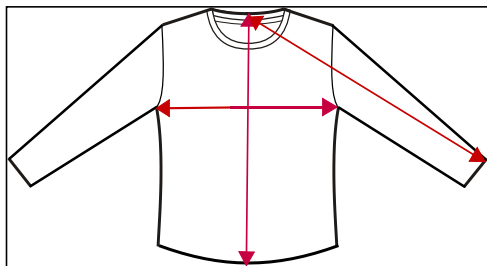

Ook kunnen prints beschadigen als de droger wordt gebruikt.

Pasvorm:

Little Miss Juliette heeft een aangesloten pasvorm.

T-shirt long sleeve			
Maat	lengte	breedte	mouw
98/104	39	27,5	46,5
110	40,5	28,5	49,5
116	42	29,5	52
122	44	30,5	54,5
128	46	31,5	57
134	48	32,5	60
140	50	33,5	63
146	52	34,5	66
152	55	35,5	69

T-shirt short sleeve			
Maat	lengte	breedte	mouw
98/104	38	28,5	8,5
110	39,5	29,5	9
116	41	30,5	9,5
122	43	31,5	10
128	45	32,5	10
134	47	33,5	10,5
140	49	34,5	10,5
146	51	35,5	11
152	54	36,5	11

T-shirt short sleeve			
Maat	lengte	breedte	mouw
98/104	39	27,5	8,5
110	40,5	28,5	9
116	42	29,5	9,5
122	44	30,5	10
128	46	31,5	10
134	48	32,5	10,5
140	50	33,5	10,5
146	52	34,5	11
152	55	35,5	11