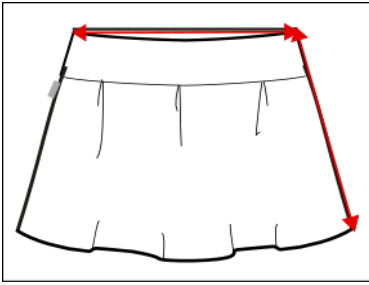

Skirt		
Maat	lengte	breedte
98/104	28	51
110	29,5	52,5
116	31	53,5
122	32,5	54,5
128	34	55,5
134	35,5	57
140	37	59
152	38,5	61
158	40	63