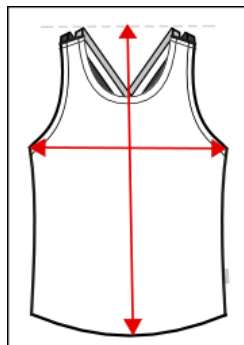

Ook kunnen prints beschadigen als de droger wordt gebruikt.

Pasvorm:

Little Miss Juliette heeft een aangesloten pasvorm.

T-shirt long sleeve			
Maat	lengte	breedte	mouw
98/104	39	27,5	46,5
110	40,5	28,5	49,5
116	42	29,5	52
122	44	30,5	54,5
128	46	31,5	57
134	48	32,5	60
140	50	33,5	63
146	52	34,5	66
152	55	35,5	69

T-shirt short sleeve			
Maat	lengte	breedte	mouw
98/104	38	28,5	8,5
110	39,5	29,5	9
116	41	30,5	9,5
122	43	31,5	10
128	45	32,5	10
134	47	33,5	10,5
140	49	34,5	10,5
146	51	35,5	11
152	54	36,5	11

T-shirt short sleeve			
Maat	lengte	breedte	mouw
98/104	39	27,5	8,5
110	40,5	28,5	9
116	42	29,5	9,5
122	44	30,5	10
128	46	31,5	10
134	48	32,5	10,5
140	50	33,5	10,5
146	52	34,5	11
152	55	35,5	11

Tanktop		
Maat	lengte	breedte
98/104	37	23
110	38,5	24,5
116	40	26
122	41,5	27
128	43,5	28
134	45,5	29
140	47,5	30
152	49,5	31
158	52,5	32

T-shirt short sleeve			
Maat	lengte	breedte	mouw
98/104	39	27,5	19
110	40,5	28,5	19,5
116	42	29,5	20
122	44	30,5	20,5
128	46	31,5	21
134	48	32,5	21,5
140	50	33,5	22
146	52	34,5	23
152	55	35,5	24