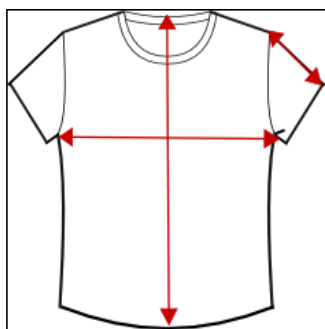

Ook kunnen prints beschadigen als de droger wordt gebruikt.

Pasvorm:

Little Miss Juliette heeft een aangesloten pasvorm.

T-shirt long sleeve			
Maat	lengte	breedte	mouw
98/104	39	27,5	46,5
110	40,5	28,5	49,5
116	42	29,5	52
122	44	30,5	54,5
128	46	31,5	57
134	48	32,5	60
140	50	33,5	63
146	52	34,5	66
152	55	35,5	69

T-shirt short sleeve			
Maat	lengte	breedte	mouw
98/104	38	28,5	8,5
110	39,5	29,5	9
116	41	30,5	9,5
122	43	31,5	10
128	45	32,5	10
134	47	33,5	10,5
140	49	34,5	10,5
146	51	35,5	11
152	54	36,5	11

T-shirt short sleeve			
Maat	lengte	breedte	mouw
98/104	39	27,5	8,5
110	40,5	28,5	9
116	42	29,5	9,5
122	44	30,5	10
128	46	31,5	10
134	48	32,5	10,5
140	50	33,5	10,5
146	52	34,5	11
152	55	35,5	11

Tanktop		
Maat	lengte	breedte
98/104	37	23
110	38,5	24,5
116	40	26
122	41,5	27
128	43,5	28
134	45,5	29
140	47,5	30
152	49,5	31
158	52,5	32

T-shirt short sleeve			
Maat	lengte	breedte	mouw
98/104	39	27,5	19
110	40,5	28,5	19,5
116	42	29,5	20
122	44	30,5	20,5
128	46	31,5	21
134	48	32,5	21,5
140	50	33,5	22
146	52	34,5	23
152	55	35,5	24