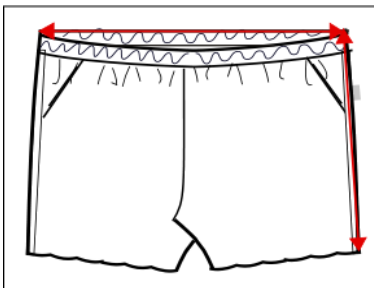

Short		
Maat	lengte	breedte
98/104	17	51
110	18	52,5
116	19	53,5
122	20	54,5
128	21	55,5
134	22	57
140	23	59
152	24	61
158	25	63