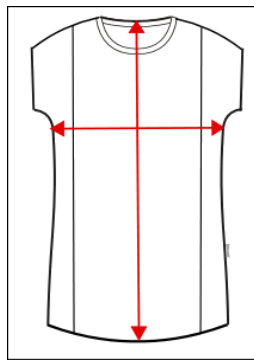

Cardigan knit			
Maat	lengte	breedte	mouw
98/104	34	28,5	46,5
110	35,5	29,5	49,5
116	37	30,5	52
122	39	31,5	54,5
128	41	32,5	57
134	43	33,5	60
140	45	34	63
152	47	35,5	66
158	50	37	69

Jacket			
Maat	lengte	breedte	mouw
98/104	38,5	33	46,5
110	40,5	35	49,5
116	42	36	52
122	43,5	37	54,5
128	45	38	57
134	46,5	39,5	60
140	48,5	41	63
152	50,5	43	66
158	52,5	44,5	69

Jacket			
Maat	lengte	breedte	mouw
98/104	33,5	29	46,5
110	35	30	49,5
116	36,5	31	52
122	38	32	54,5
128	39,5	33	57
134	41	34	60
140	43	35	63
152	45	36	66
158	47	37	69

Woven dress			
Maat	lengte	breedte	mouw
98/104	54	30,5	46,5
110	58	31,5	49,5
116	60,5	32,5	52
122	63	33,5	54,5
128	65	34,5	57
134	67	35,5	60
140	69,5	36,5	63
152	72	37,5	66
158	75	38,5	69

Sweat dress			
Maat	lengte	breedte	mouw
98/104	58	28,5	46,5
110	60,5	29,5	49,5
116	63	30,5	52
122	65	31,5	54,5
128	67	32,5	57
134	69,5	33,5	60
140	72	34,5	63
152	75	35,5	66
158	78	36,5	69

Jersey dress			
Maat	lengte	breedte	
98/104	57	27,5	
110	59,5	28,5	
116	62	29,5	
122	64	30,5	
128	66	31,5	
134	68,5	32,5	
140	71	33,5	
152	74	34,5	
158	77	35,5	

Jersey dress			
Maat	lengte	breedte	
98/104	55	27,5	
110	58	28,5	
116	60,5	29,5	
122	63	30,5	
128	65	31,5	
134	67	32,5	
140	69,5	33,5	
152	72	34,5	
158	75	35,5	

Suedine dress			
Maat	lengte	breedte	
98/104	55	26,5	
110	58	27,5	
116	60,5	28,5	
122	63	29,5	
128	65	30,5	
134	67	31,5	
140	69,5	32,5	
152	72	33,5	
158	75	34,5	