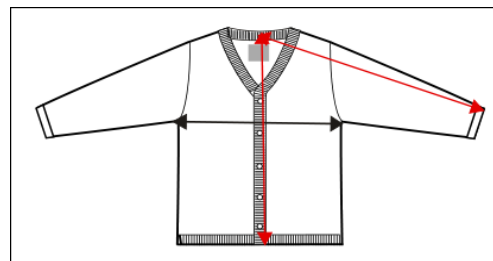

Cardigan			
Maat	lengte	breedte	mouw
98/104	36	30,5	46,5
110	37,5	32	49,5
116	39	33	52
122	40,5	34	54,5
128	41,5	35	57
134	43	36	60
140	44,5	37,5	63
152	46	39	66
158	48	40,5	69

Cardigan knit			
Maat	lengte	breedte	mouw
98/104	34	28,5	46,5
110	35,5	29,5	49,5
116	37	30,5	52
122	39	31,5	54,5
128	41	32,5	57
134	43	33,5	60
140	45	34	63
152	47	35,5	66
158	50	37	69