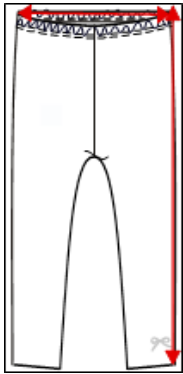

Sweat dress			
Maat	lengte	breedte	mouw
98/104	58	28,5	46,5
110	60,5	29,5	49,5
116	63	30,5	52
122	65	31,5	54,5
128	67	32,5	57
134	69,5	33,5	60
140	72	34,5	63
152	75	35,5	66
158	78	36,5	69

Jersey dress			
Maat	lengte	breedte	
98/104	57	27,5	
110	59,5	28,5	
116	62	29,5	
122	64	30,5	
128	66	31,5	
134	68,5	32,5	
140	71	33,5	
152	74	34,5	
158	77	35,5	

Jersey dress			
Maat	lengte	breedte	
98/104	55	27,5	
110	58	28,5	
116	60,5	29,5	
122	63	30,5	
128	65	31,5	
134	67	32,5	
140	69,5	33,5	
152	72	34,5	
158	75	35,5	

Suedine dress			
Maat	lengte	breedte	
98/104	55	26,5	
110	58	27,5	
116	60,5	28,5	
122	63	29,5	
128	65	30,5	
134	67	31,5	
140	69,5	32,5	
152	72	33,5	
158	75	34,5	

Summer dress			
Maat	lengte	breedte	
98/104	53	24	
110	57	25,5	
116	59,5	27	
122	62	28	
128	64	29	
134	66	30	
140	68,5	31	
152	71	32	
158	74	33	

Skirt		
Maat	lengte	breedte
98/104	28	51
110	29,5	52,5
116	31	53,5
122	32,5	54,5
128	34	55,5
134	35,5	57
140	37	59
152	38,5	61
158	40	63

Skirt		
Maat	lengte	breedte
98/104	25,5	51,5
110	27	53
116	28,5	54
122	30	55
128	31,5	56
134	33	57,5
140	34,5	59,5
152	36	61,5
158	37,5	63,5

Legging		
Maat	lengte	breedte
98/104	50	46
110	53	47,5
116	55	48,5
122	57	49,5
128	59	50,4
134	61	51,5
140	63	53
152	66	54,5
158	69	56