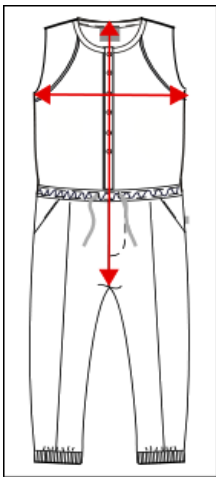

Tregging		
Maat	lengte	breedte
98/104	55	47,5
110	58,5	49
116	62	50
122	65,5	51
128	69	52
134	73	53
140	77	54,5
152	81	56
158	84	57,5

Sweat pants		
Maat	lengte	breedte
98/104	57	51
110	59,5	52,5
116	61,5	53,5
122	63,5	54,5
128	65,5	55,5
134	67,5	57
140	69,5	59
152	72	61
158	74,5	63

Tregging		
Maat	lengte	breedte
98/104	56	57,5
110	60	58,5
116	64	59,5
122	68	60,5
128	72	62
134	76	64
140	80	66
152	84	68
158	88	70

Short		
Maat	lengte	breedte
98/104	17	51
110	18	52,5
116	19	53,5
122	20	54,5
128	21	55,5
134	22	57
140	23	59
152	24	61
158	25	63

Short		
Maat	lengte	breedte
98/104	17	57,5
110	18	58,5
116	19	59,5
122	20	60,5
128	21	62
134	22	64
140	23	66
152	24	69
158	25	72

Sweat short		
Maat	lengte	breedte
98/104	17	51
110	18	52,5
116	19	53,5
122	20	54,5
128	21	55,5
134	22	57
140	23	59
152	24	61
158	25	63

Sweat short		
Maat	lengte	breedte
98/104	18	51
110	19	52,5
116	20	53,5
122	21	54,5
128	22	55,5
134	23	57
140	24	59
152	25	61
158	26	63

Jumpsuit		
Maat	lengte	breedte
98/104	53	28,5
110	55,5	29,5
116	58,5	30,5
122	61	31,5
128	64	32,5
134	67	33,5
140	70	34,5
152	73	35,5
158	75,5	36,5