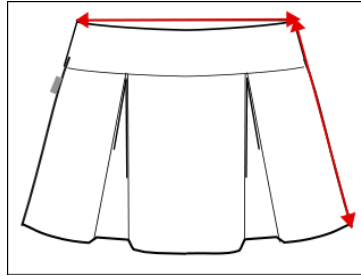

Sweat dress			
Maat	lengte	breedte	mouw
98/104	58	28,5	46,5
110	60,5	29,5	49,5
116	63	30,5	52
122	65	31,5	54,5
128	67	32,5	57
134	69,5	33,5	60
140	72	34,5	63
152	75	35,5	66
158	78	36,5	69

Jersey dress			
Maat	lengte	breedte	
98/104	57	27,5	
110	59,5	28,5	
116	62	29,5	
122	64	30,5	
128	66	31,5	
134	68,5	32,5	
140	71	33,5	
152	74	34,5	
158	77	35,5	

Jersey dress			
Maat	lengte	breedte	
98/104	55	27,5	
110	58	28,5	
116	60,5	29,5	
122	63	30,5	
128	65	31,5	
134	67	32,5	
140	69,5	33,5	
152	72	34,5	
158	75	35,5	

Suedine dress			
Maat	lengte	breedte	
98/104	55	26,5	
110	58	27,5	
116	60,5	28,5	
122	63	29,5	
128	65	30,5	
134	67	31,5	
140	69,5	32,5	
152	72	33,5	
158	75	34,5	

Summer dress			
Maat	lengte	breedte	
98/104	53	24	
110	57	25,5	
116	59,5	27	
122	62	28	
128	64	29	
134	66	30	
140	68,5	31	
152	71	32	
158	74	33	

Skirt		
Maat	lengte	breedte
98/104	28	51
110	29,5	52,5
116	31	53,5
122	32,5	54,5
128	34	55,5
134	35,5	57
140	37	59
152	38,5	61
158	40	63

Skirt		
Maat	lengte	breedte
98/104	25,5	51,5
110	27	53
116	28,5	54
122	30	55
128	31,5	56
134	33	57,5
140	34,5	59,5
152	36	61,5
158	37,5	63,5

Legging		
Maat	lengte	breedte
98/104	50	46
110	53	47,5
116	55	48,5
122	57	49,5
128	59	50,4
134	61	51,5
140	63	53
152	66	54,5
158	69	56