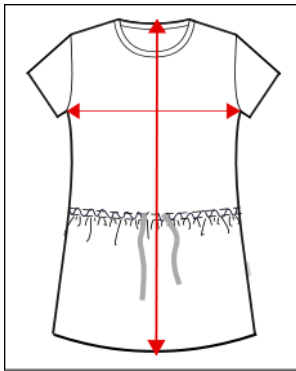

Sweater			
Maat	lengte	breedte	mouw
98/104	36	29,5	
110	37,5	30,5	49,5
116	39	31,5	52
122	41	32,5	54,5
128	43	33,5	57
134	45	34,5	60
140	47	35,5	63
152	49	36,5	66
158	52	37,5	69

Cardigan			
Maat	lengte	breedte	mouw
98/104	36	30,5	46,5
110	37,5	32	49,5
116	39	33	52
122	40,5	34	54,5
128	41,5	35	57
134	43	36	60
140	44,5	37,5	63
152	46	39	66
158	48	40,5	69

Cardigan knit			
Maat	lengte	breedte	mouw
98/104	34	28,5	46,5
110	35,5	29,5	49,5
116	37	30,5	52
122	39	31,5	54,5
128	41	32,5	57
134	43	33,5	60
140	45	34	63
152	47	35,5	66
158	50	37	69

Jacket			
Maat	lengte	breedte	mouw
98/104	38,5	33	46,5
110	40,5	35	49,5
116	42	36	52
122	43,5	37	54,5
128	45	38	57
134	46,5	39,5	60
140	48,5	41	63
152	50,5	43	66
158	52,5	44,5	69

Jacket			
Maat	lengte	breedte	mouw
98/104	33,5	29	46,5
110	35	30	49,5
116	36,5	31	52
122	38	32	54,5
128	39,5	33	57
134	41	34	60
140	43	35	63
152	45	36	66
158	47	37	69

Woven dress			
Maat	lengte	breedte	mouw
98/104	54	30,5	46,5
110	58	31,5	49,5
116	60,5	32,5	52
122	63	33,5	54,5
128	65	34,5	57
134	67	35,5	60
140	69,5	36,5	63
152	72	37,5	66
158	75	38,5	69

Sweat dress			
Maat	lengte	breedte	mouw
98/104	58	28,5	46,5
110	60,5	29,5	49,5
116	63	30,5	52
122	65	31,5	54,5
128	67	32,5	57
134	69,5	33,5	60
140	72	34,5	63
152	75	35,5	66
158	78	36,5	69

Jersey dress			
Maat	lengte	breedte	
98/104	57	27,5	
110	59,5	28,5	
116	62	29,5	
122	64	30,5	
128	66	31,5	
134	68,5	32,5	
140	71	33,5	
152	74	34,5	
158	77	35,5	