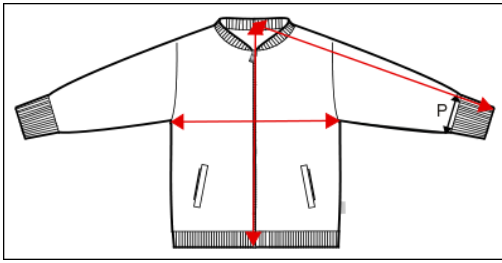

Jacket			
Maat	lengte	breedte	mouw
98/104	38,5	33	46,5
110	40,5	35	49,5
116	42	36	52
122	43,5	37	54,5
128	45	38	57
134	46,5	39,5	60
140	48,5	41	63
152	50,5	43	66
158	52,5	44,5	69