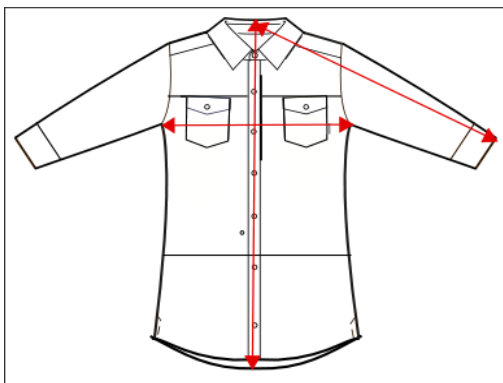

Woven dress			
Maat	lengte	breedte	mouw
98/104	54	30,5	46,5
110	58	31,5	49,5
116	60,5	32,5	52
122	63	33,5	54,5
128	65	34,5	57
134	67	35,5	60
140	69,5	36,5	63
152	72	37,5	66
158	75	38,5	69