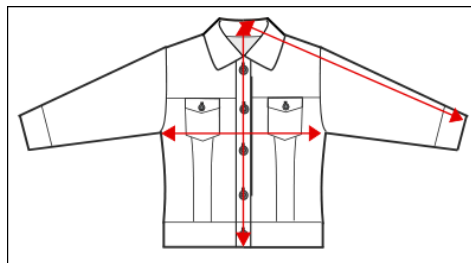

Jacket			
Maat	lengte	breedte	mouw
98/104	33,5	29	46,5
110	35	30	49,5
116	36,5	31	52
122	38	32	54,5
128	39,5	33	57
134	41	34	60
140	43	35	63
152	45	36	66
158	47	37	69