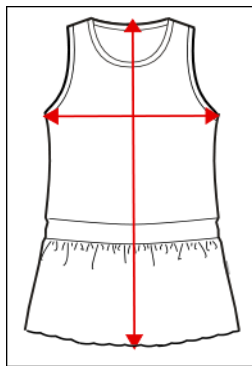

Suedine dress			
Maat	lengte	breedte	
98/104	55	26,5	
110	58	27,5	
116	60,5	28,5	
122	63	29,5	
128	65	30,5	
134	67	31,5	
140	69,5	32,5	
152	72	33,5	
158	75	34,5