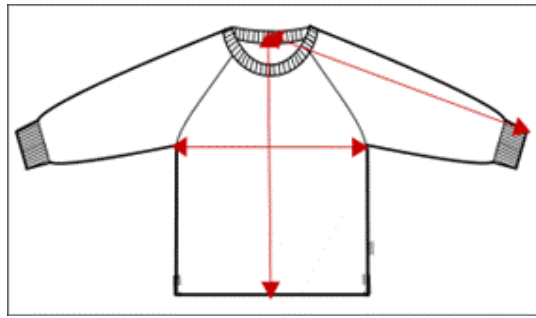

Ook kunnen prints beschadigen als de droger wordt gebruikt.

Pasvorm:

Little Miss Juliette heeft een aangesloten pasvorm.

T-shirt long sleeve			
Maat	lengte	breedte	mouw
98/104	39	27,5	46,5
110	40,5	28,5	49,5
116	42	29,5	52
122	44	30,5	54,5
128	46	31,5	57
134	48	32,5	60
140	50	33,5	63
146	52	34,5	66
152	55	35,5	69

T-shirt short sleeve			
Maat	lengte	breedte	mouw
98/104	38	28,5	8,5
110	39,5	29,5	9
116	41	30,5	9,5
122	43	31,5	10
128	45	32,5	10
134	47	33,5	10,5
140	49	34,5	10,5
146	51	35,5	11
152	54	36,5	11

T-shirt short sleeve			
Maat	lengte	breedte	mouw
98/104	39	27,5	8,5
110	40,5	28,5	9
116	42	29,5	9,5
122	44	30,5	10
128	46	31,5	10
134	48	32,5	10,5
140	50	33,5	10,5
146	52	34,5	11
152	55	35,5	11

Tanktop		
Maat	lengte	breedte
98/104	37	23
110	38,5	24,5
116	40	26
122	41,5	27
128	43,5	28
134	45,5	29
140	47,5	30
152	49,5	31
158	52,5	32

T-shirt short sleeve			
Maat	lengte	breedte	mouw
98/104	39	27,5	19
110	40,5	28,5	19,5
116	42	29,5	20
122	44	30,5	20,5
128	46	31,5	21
134	48	32,5	21,5
140	50	33,5	22
146	52	34,5	23
152	55	35,5	24