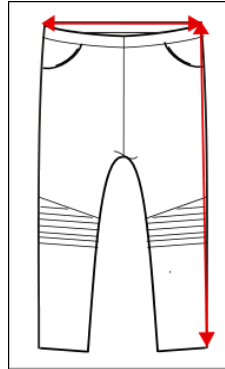

Sweat dress			
Maat	lengte	breedte	mouw
98/104	58	28,5	46,5
110	60,5	29,5	49,5
116	63	30,5	52
122	65	31,5	54,5
128	67	32,5	57
134	69,5	33,5	60
140	72	34,5	63
152	75	35,5	66
158	78	36,5	69

Jersey dress			
Maat	lengte	breedte	
98/104	57	27,5	
110	59,5	28,5	
116	62	29,5	
122	64	30,5	
128	66	31,5	
134	68,5	32,5	
140	71	33,5	
152	74	34,5	
158	77	35,5	

Jersey dress			
Maat	lengte	breedte	
98/104	55	27,5	
110	58	28,5	
116	60,5	29,5	
122	63	30,5	
128	65	31,5	
134	67	32,5	
140	69,5	33,5	
152	72	34,5	
158	75	35,5	

Suedine dress			
Maat	lengte	breedte	
98/104	55	26,5	
110	58	27,5	
116	60,5	28,5	
122	63	29,5	
128	65	30,5	
134	67	31,5	
140	69,5	32,5	
152	72	33,5	
158	75	34,5	

Summer dress			
Maat	lengte	breedte	
98/104	53	24	
110	57	25,5	
116	59,5	27	
122	62	28	
128	64	29	
134	66	30	
140	68,5	31	
152	71	32	
158	74	33	

Skirt		
Maat	lengte	breedte
98/104	28	51
110	29,5	52,5
116	31	53,5
122	32,5	54,5
128	34	55,5
134	35,5	57
140	37	59
152	38,5	61
158	40	63

Skirt		
Maat	lengte	breedte
98/104	25,5	51,5
110	27	53
116	28,5	54
122	30	55
128	31,5	56
134	33	57,5
140	34,5	59,5
152	36	61,5
158	37,5	63,5

Legging		
Maat	lengte	breedte
98/104	50	46
110	53	47,5
116	55	48,5
122	57	49,5
128	59	50,4
134	61	51,5
140	63	53
152	66	54,5
158	69	56